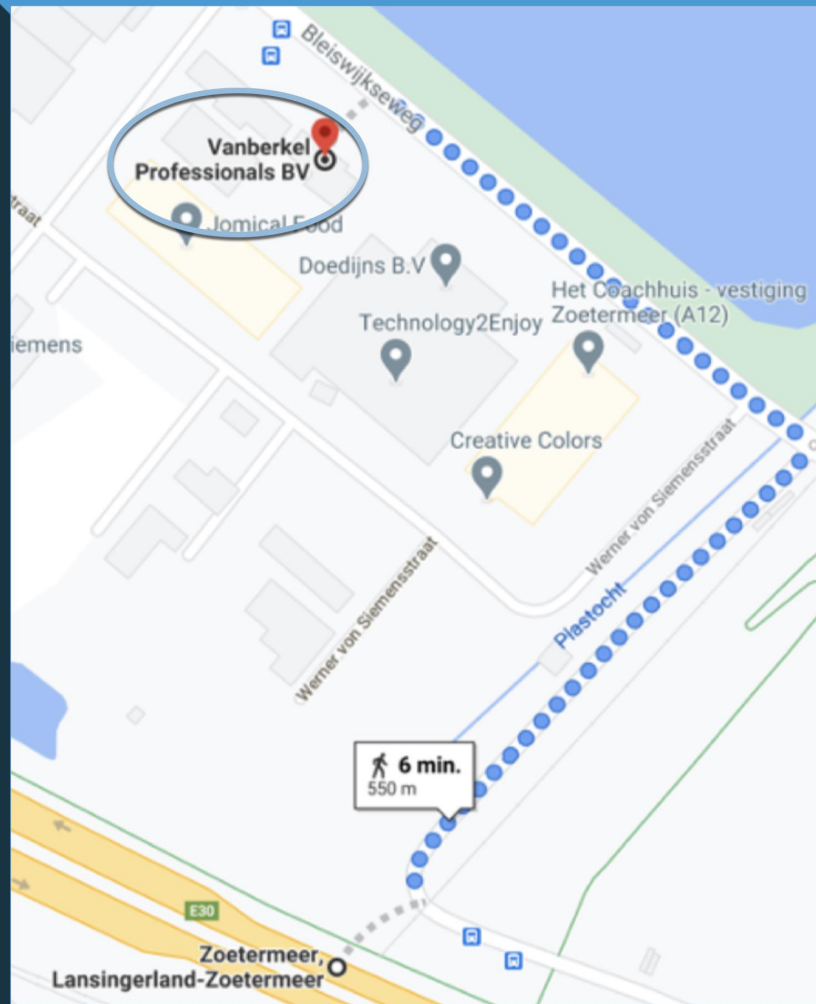

Met het openbaar vervoer

- Neem vanaf het Centraal Station Den Haag of station Den Haag NOI tram 4 of tram 34 richting Lansingerland Zoetermeer.
- Stap uit bij de tramhalte Lansingerland - Zoetermeer.
- Loop richting het noorden 550m langs de Plastocht.
- Sla linksaf op de Bleiswijkseweg.
- Ons gebouw bevindt zich na 250 meter aan uw linkerhand op nummer 47.

Kijk voor actuele reistijden op www.gvu.nl of www.9292.nl

Vanberkel
professionals
SAMENWERKEN AAN AMBITIES